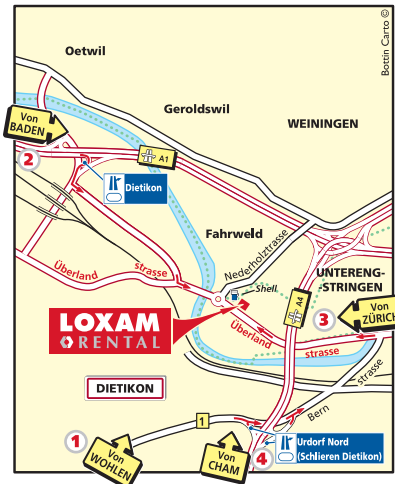

ZÜRICH

Überlandstrasse - Industrie Hardwald
 8951 FAHRWEID/DIETIKON
 Tel. : +41 (0) 44 747 89 00
 Fax : +41 (0) 44 747 89 01

Von Wohlen : Fahren Sie auf der A1 in Richtung Dietikon/Zürich und fahren Sie immer geradeaus. Folgen Sie der Bernstrasse und biegen Sie links in die Überlandstrasse. **1**

Von Baden : Fahren Sie auf der A1 in Richtung Zürich. Nehmen Sie die Ausfahrt Dietikon. Vor der Eisenbahnbrücke biegen Sie links in die Silberstrasse. Fahren Sie geradeaus weiter, Heimstrasse, und folgen Sie dann der Überlandstrasse. **2**

Von Zurich : Fahren Sie auf der Bernstrasse Richtung Bern. Fahren Sie auf der Bernstrasse immer geradeaus und folgen Sie dann der Überlandstrasse. **3**

Von Cham : Fahren Sie auf der A4. Nehmen Sie die Ausfahrt Urdorf Nord. Folgen Sie der Bernstrasse in Richtung Zürich und nehmen Sie die Überlandstrasse. **4**

LOXAM
 RENTAL

DIETIKON

Von BADEN

Von ZÜRICH

Von WOHLLEN

Von CHAM